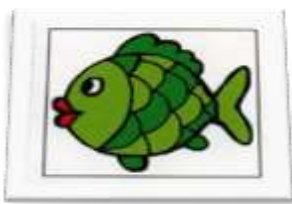

Bátorová Tereza